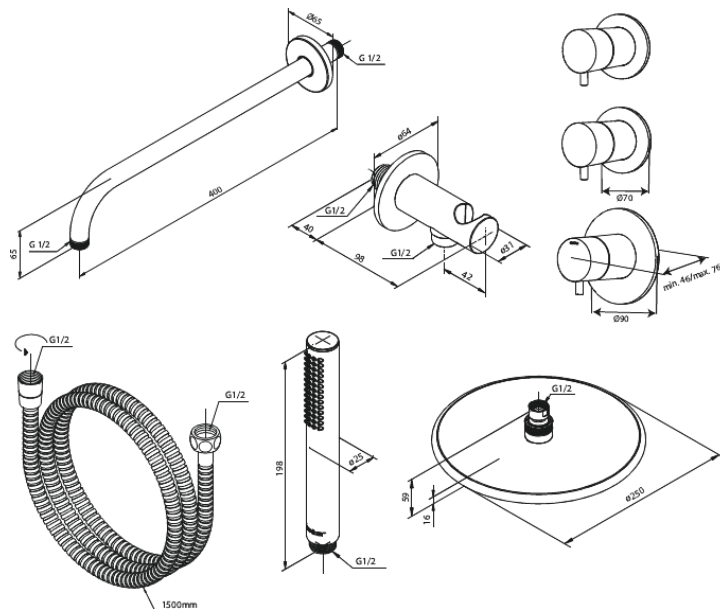

Omadused

Hals Interiors
Kivikülv 8, EE-12919 Tallinn

Tel.: 71 51 400 hals@hals.ee

Rohkem informatsiooni <https://damixa.ee>

damixa