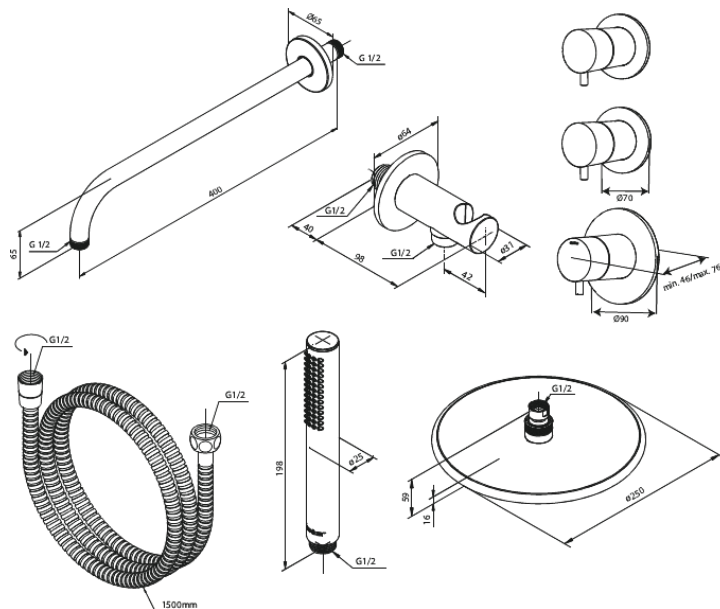

Süvistatud

Silhouet XS 1

Tootekood 570454600
Viimistlus Harjatud teras PVD
Seeria Süvistatud

EAN Nr.: 5708516841203

Standardomadused:

Keraamiline tööorgan
Cover plate and handle in metal
Sisaldab 250 mm peaduši, käsiduši ja voolikut
Vihmadušš max. 9 l/m / Käsidušš max. 9 l/m
Build-in depth (min. 75mm - max. 105mm)

Omadused

Hals Interiors
Kivikülv 8, EE-12919 Tallinn

Tel.: 71 51 400 hals@hals.ee

Rohkem informatsiooni <https://damixa.ee>

damixa