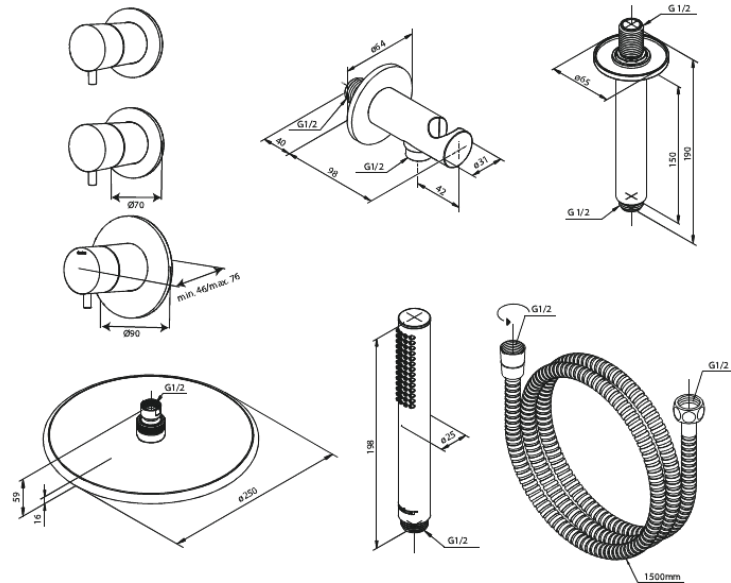

Silhouet

Silhouet XS 2

Tootekood
Viimistlus
Seeria

570448700
Harjatud vask
Silhouet

EAN Nr.:

5708516841180

Standardomadused:

Cover plate and handle in metal
Sisaldab 250 mm peaduši, käsiduši ja voolikut
Vihmadušš max. 9 l/m / Käsiduušš max. 9 l/m

Omadused

Hals Interiors

Kivikülv 8, EE-12919 Tallinn

Tel.: 71 51 400 hals@hals.ee

Rohkem informatsiooni <https://damixa.ee>

damixa