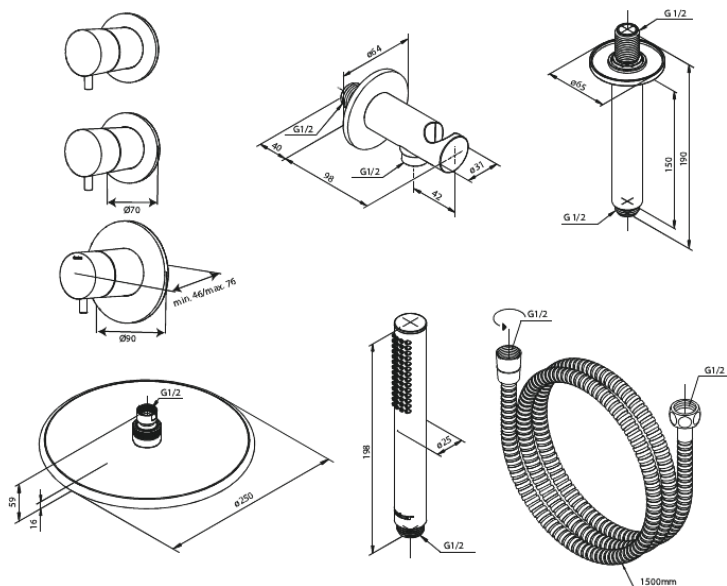

Süvistatud

Silhouet XS 2

Tootekood 570447900
Viimistlus Harjatud messing PVD
Seeria Süvistatud

EAN Nr.: 5708516841173

Standardomadused:

Cover plate and handle in metal
Sisaldab 250 mm peaduši, käsiduši ja voolikut
Vihmadušš max. 9 l/m / Käsiduušš max. 9 l/m

Omadused

Hals Interiors
Kivikülv 8, EE-12919 Tallinn

Tel.: 71 51 400 hals@hals.ee

Rohkem informatsiooni <https://damixa.ee>

damixa