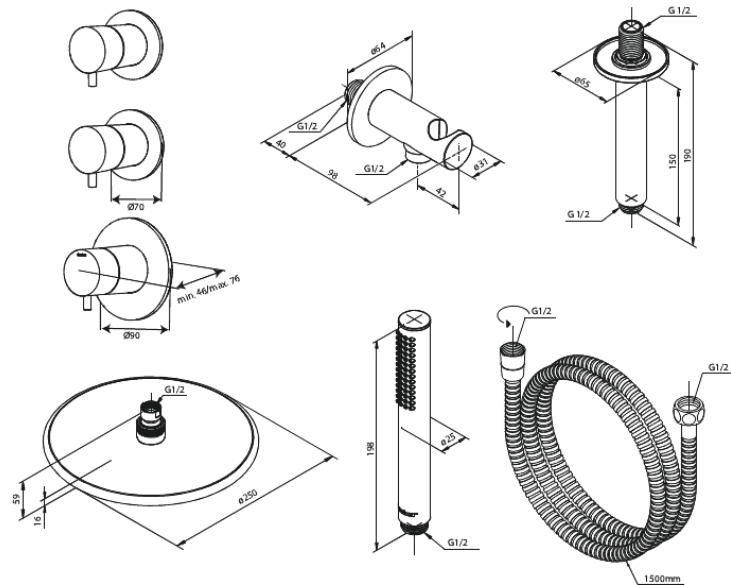

Omadused

Hals Interiors
Kivikülv 8, EE-12919 Tallinn

Tel.: 71 51 400 hals@hals.ee

Rohkem informatsiooni <https://damixa.ee>

damixa