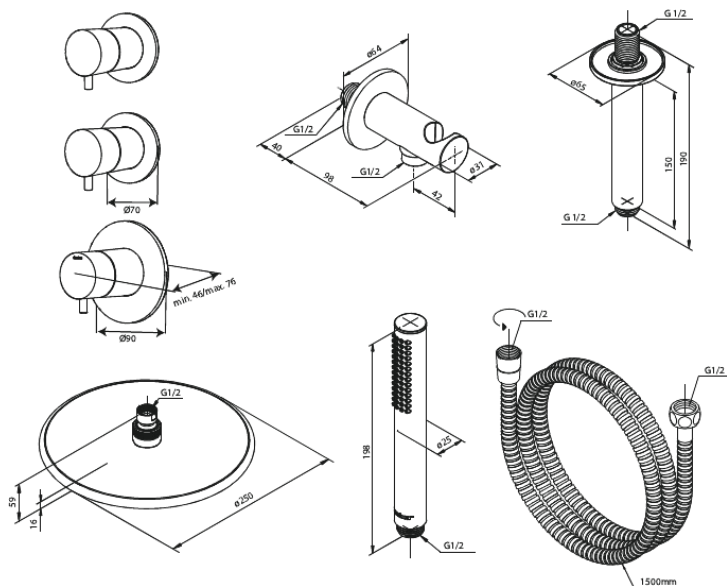

Süvistatud

Silhouet XS 2

Tootekood 570446100
Viimistlus Matt must
Seeria Süvistatud

EAN Nr.: 5708516841159

Standardomadused:

Cover plate and handle in metal
Sisaldab 250 mm peaduši, käsiduši ja voolikut
Vihmadušš max. 9 l/m / Käsidušš max. 9 l/m

Omadused

Hals Interiors
Kivikülv 8, EE-12919 Tallinn

Tel.: 71 51 400 hals@hals.ee

Rohkem informatsiooni <https://damixa.ee>

damixa