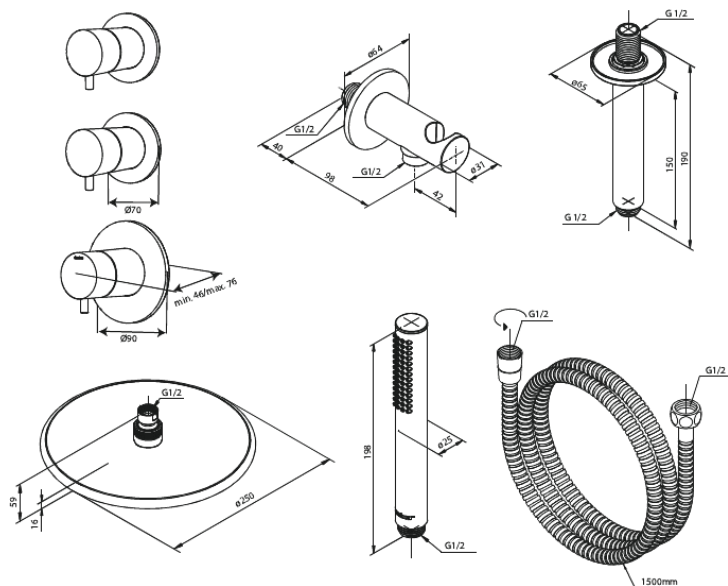

Süvistatud

Silhouet XS 2

Tootekood
Viimistlus
Seeria

570444600
Harjatud teras PVD
Süvistatud

EAN Nr.:

5708516841135

Standardomadused:

Cover plate and handle in metal
Sisaldab 250 mm peaduši, käsiduši ja voolikut
Vihmadušš max. 9 l/m / Käsiduušš max. 9 l/m

Omadused

Hals Interiors

Kivikülv 8, EE-12919 Tallinn

Tel.: 71 51 400 hals@hals.ee

Rohkem informatsiooni <https://damixa.ee>

damixa