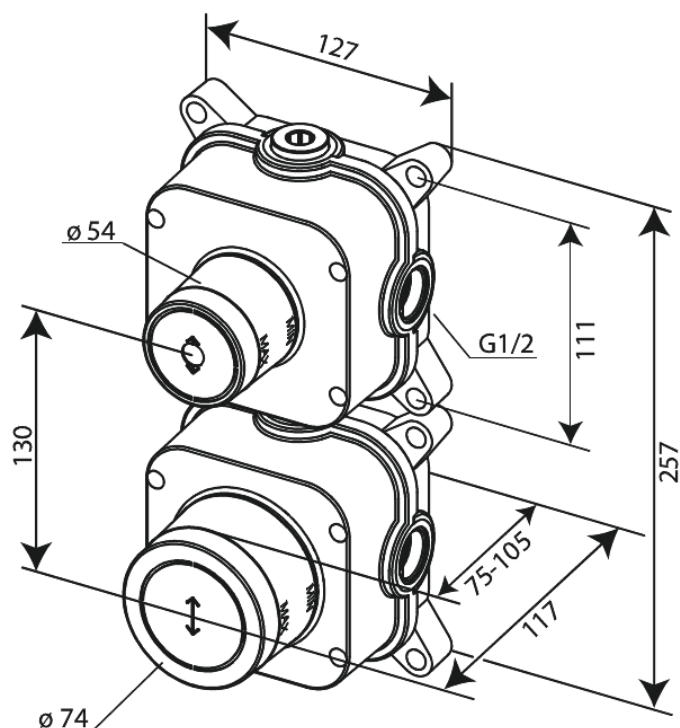

Silhouet

Termostaatsegisti baas + 2 suunaline ümerlüli

Tootekood 570430000
Viimistlus
Seeria Silhouet

EAN Nr.: 5708516840978

Hals Interiors
Kivikülv 8, EE-12919 Tallinn

Tel.: 71 51 400 hals@hals.ee

Rohkem informatsiooni <https://damixa.ee>