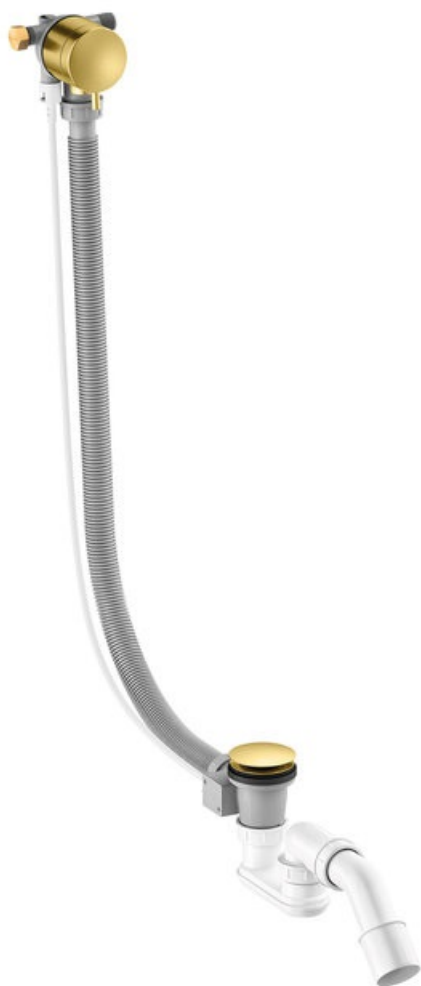

# Bath waste - with water outlet

Tootekood 238907900  
Viimistlus Harjatud messing PVD  
Seeria Süvistatud

EAN Nr.: 5708516841845

Standardomadused:

Vandforbrug 47 l/min

Hals Interiors  
Kivikülv 8, EE-12919 Tallinn