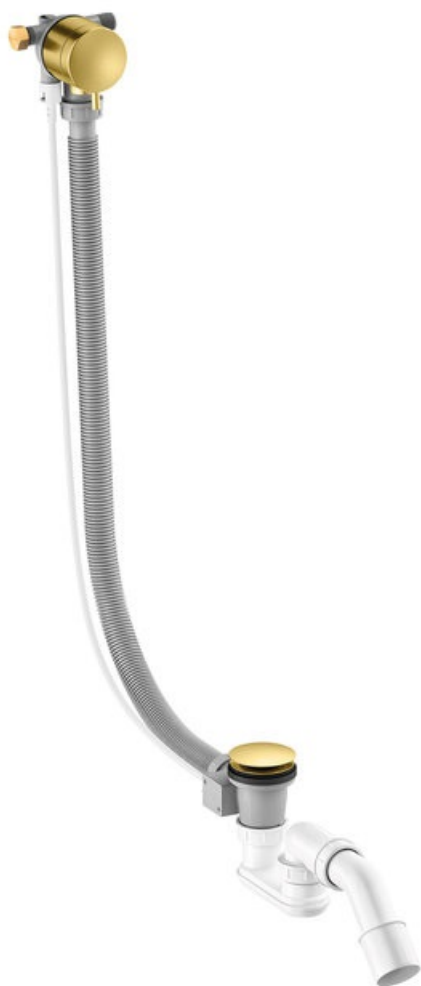

# Bath waste - with water outlet

Tootekood 238907900  
Viimistlus Harjatud messing PVD  
Seeria Süvistatud

EAN Nr.: 5708516841845