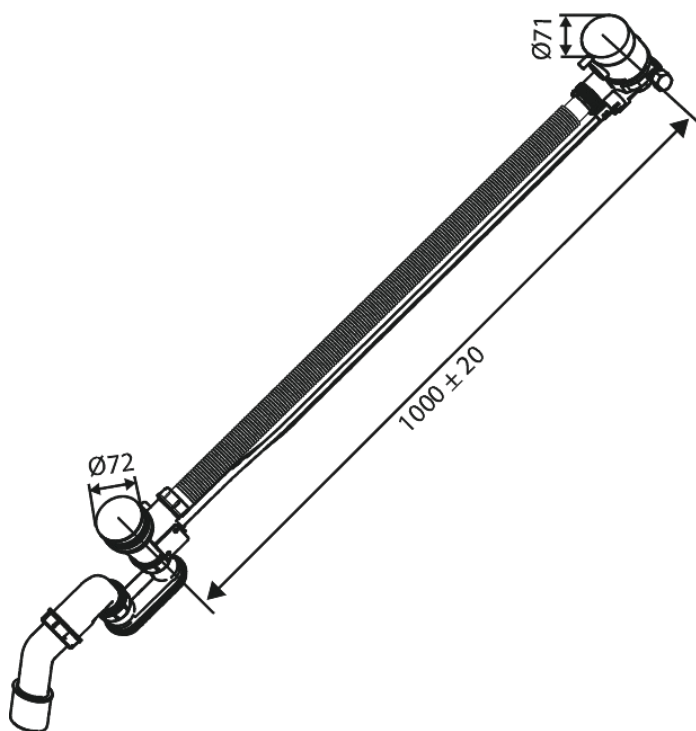

# Bath waste - with water outlet

Tootekood 238907900  
Viimistlus Harjatud messing PVD  
Seeria Süvistatud

EAN Nr.: 5708516841845

Standardomadused:

Vandforbrug 47 l/min

Hals Interiors  
Kivikülv 8, EE-12919 Tallinn