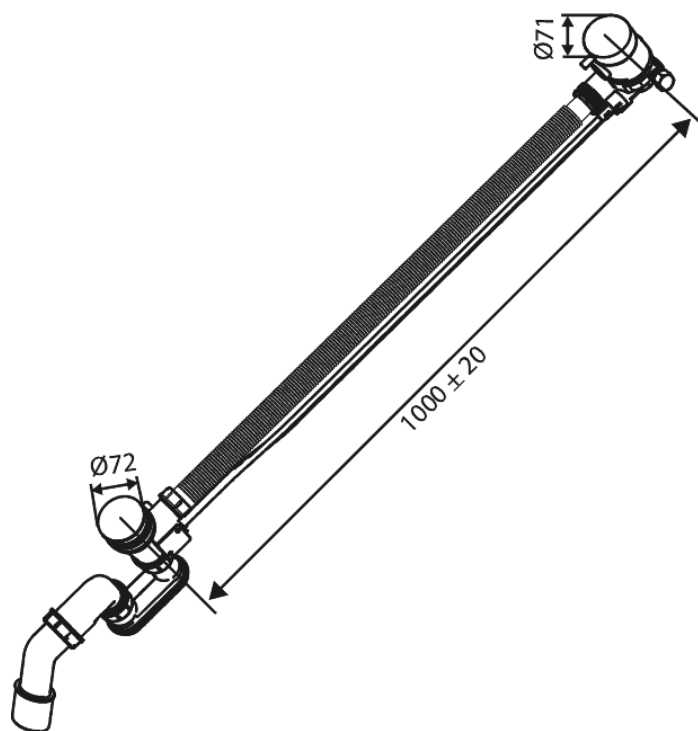

Standardomadused:

Vandforbrug 47 l/min

Hals Interiors
Kivikülv 8, EE-12919 Tallinn

Tel.: 71 51 400 hals@hals.ee

Rohkem informatsiooni <https://damixa.ee>

damixa