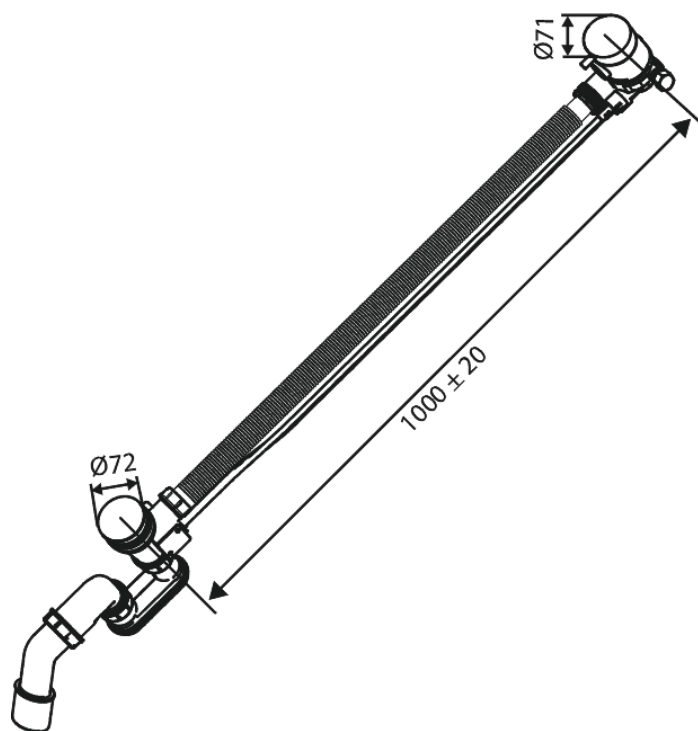

Süvistatud

Bath waste - with water outlet

Tootekood
Viimistlus
Seeria

238907700
Poleeritud messing PVD
Süvistatud

EAN Nr.:

5708516841838

Standardomadused:

Vandforbrug 47 l/min