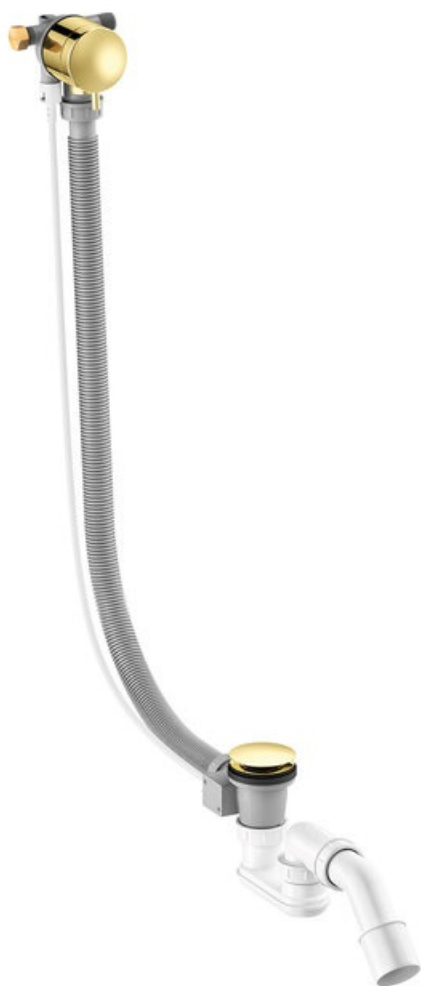

Süvistatud

Bath waste - with water outlet

Tootekood
Viimistlus
Seeria

238907700
Poleeritud messing PVD
Süvistatud

EAN Nr.:

5708516841838

Standardomadused:

Vandforbrug 47 l/min