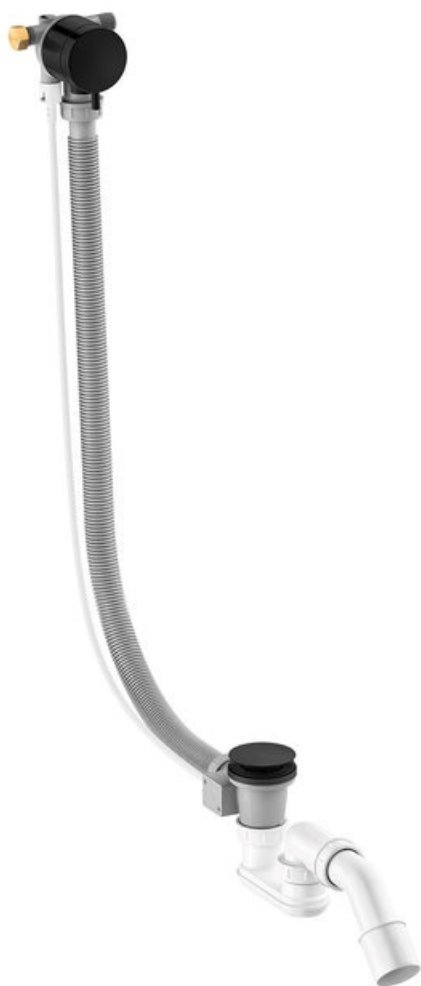

Süvistatud

# Bath waste - with water outlet

Tootekood 238906100  
Viimistlus Matt must  
Seeria Süvistatud

EAN Nr.: 5708516841821

Standardomadused:

Vandforbrug 47 l/min

Hals Interiors  
Kivikülv 8, EE-12919 Tallinn

Tel.: 71 51 400 hals@hals.ee