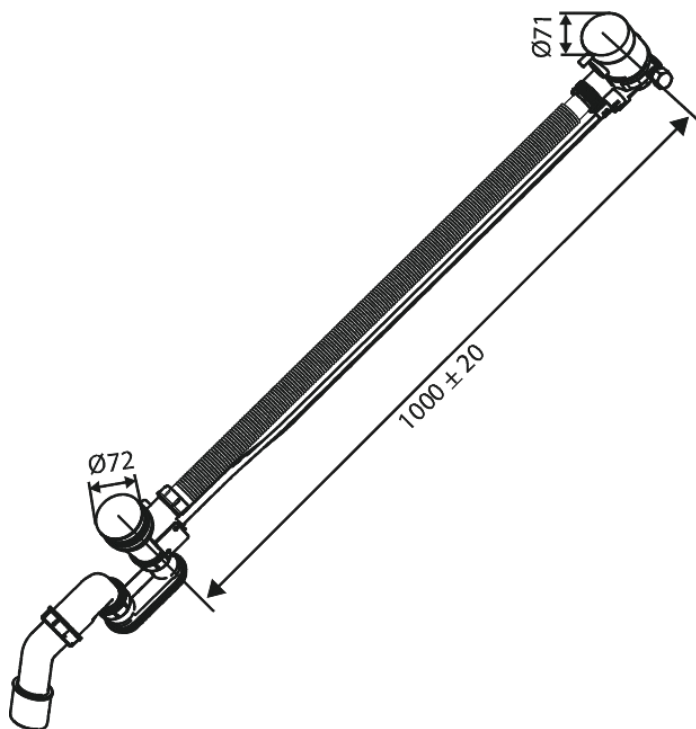

# Bath waste - with water outlet

Tootekood 238906100  
Viimistlus Matt must  
Seeria Süvistatud

EAN Nr.: 5708516841821

Standardomadused:

Vandforbrug 47 l/min

Hals Interiors  
Kivikülv 8, EE-12919 Tallinn

Tel.: 71 51 400 hals@hals.ee