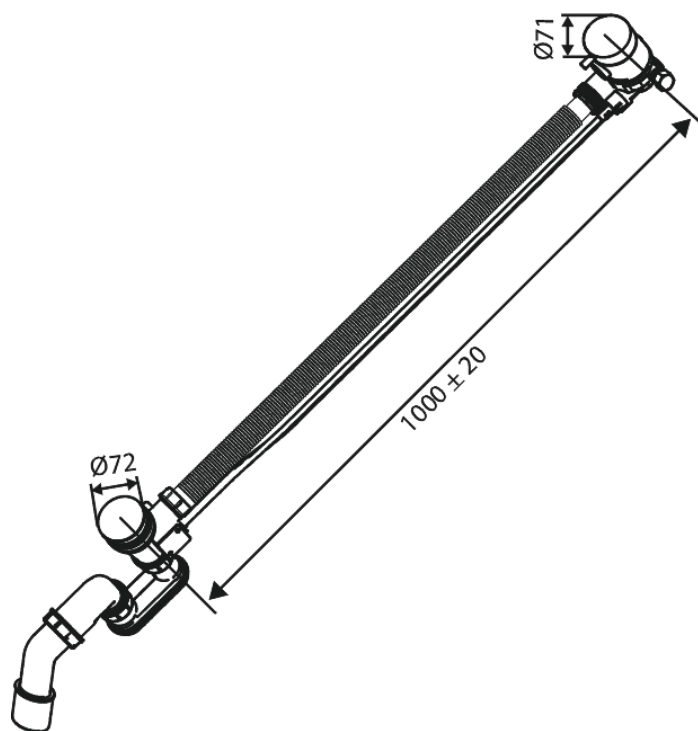

Süvistatud

Bath waste - with water outlet

Tootekood
Viimistlus
Seeria

238905500
Harjatud grafiithall PVD
Süvistatud

EAN Nr.:

5708516841814

Standardomadused:

Vandforbrug 47 l/min