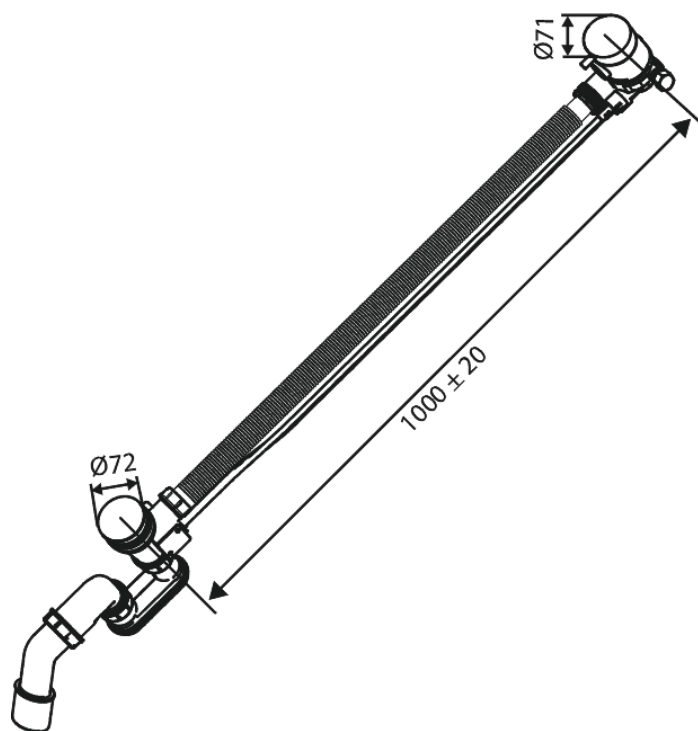

Süvistatud

Bath waste - with water outlet

Tootekood
Viimistlus
Seeria

238904600
Harjatud teras PVD
Süvistatud

EAN Nr.:

5708516841807

Standardomadused:

Vandforbrug 47 l/min