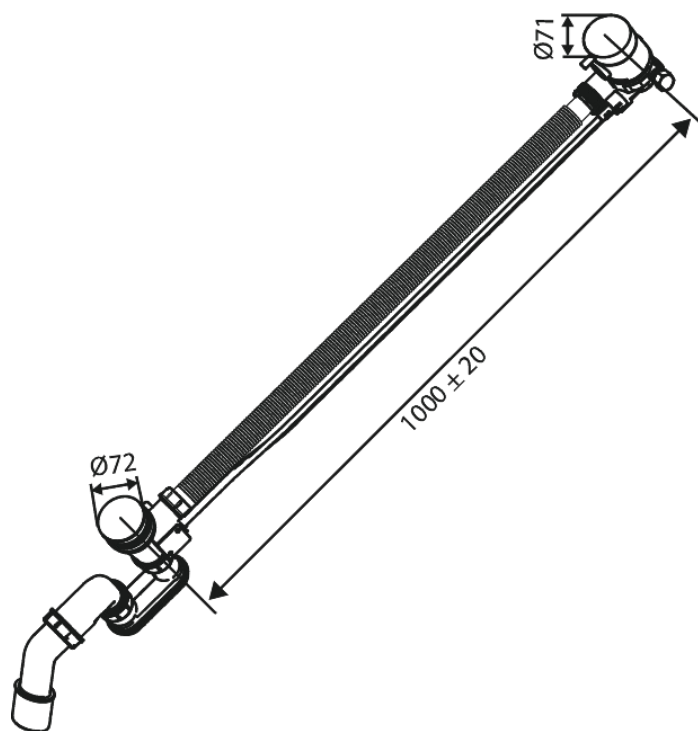

Süvistatud

Bath waste - with water outlet

Tootekood 238900000
Viimistlus Kroom
Seeria Süvistatud

EAN Nr.: 5708516841791

Standardomadused:

Vandforbrug 47 l/min

Hals Interiors
Kivikülv 8, EE-12919 Tallinn

Tel.: 71 51 400 hals@hals.ee