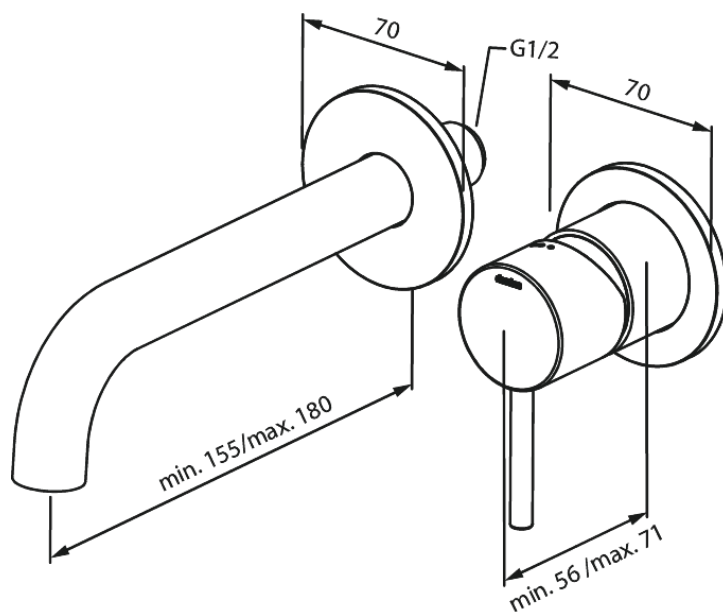

Omadused

Hals Interiors
Kivikülv 8, EE-12919 Tallinn

Tel.: 71 51 400 hals@hals.ee

Rohkem informatsiooni <https://damixa.ee>

damixa