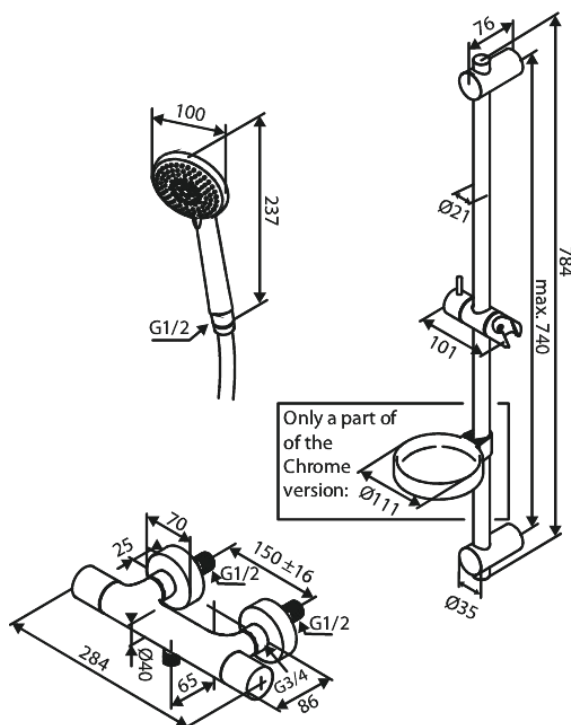

Core

Dušikomplekt + Termostaatsegisti

Tootekood 593736100
Viimistlus Matt must
Seeria Core

EAN Nr.: 5708516838616

Standardomadused:

Standardne tsentrite vahe 150 mm
Adjustable wall brackets

Omadused

Hals Interiors
Kivikülv 8, EE-12919 Tallinn