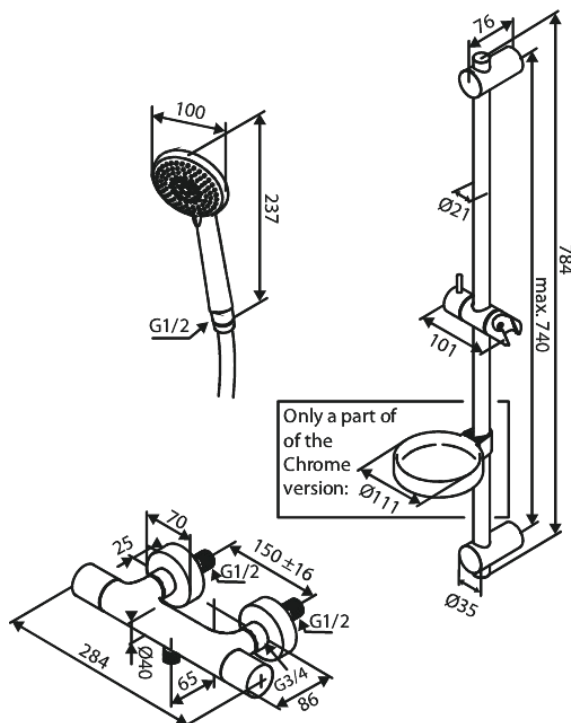

Core

Dušikomplekt + Termostaatsegisti

Tootekood 593733000
Viimistlus Kroom
Seeria Core

EAN Nr.: 5708516838609

Standardomadused:

Standardne tsentrite vahe 150 mm
Adjustable wall brackets

Omadused

Hals Interiors
Kivikülv 8, EE-12919 Tallinn