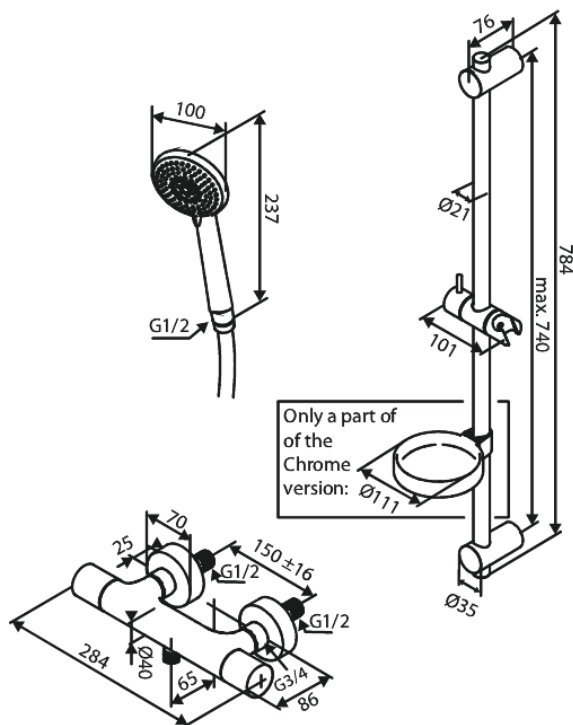

Core

Dušikomplekt + Termostaatsegisti

Tootekood 593733000
Viimistlus Kroom
Seeria Core

EAN Nr.: 5708516838609

Standardomadused:

Standardne tsentrite vahe 150 mm
Adjustable wall brackets

Omadused

Hals Interiors
Kivikülv 8, EE-12919 Tallinn