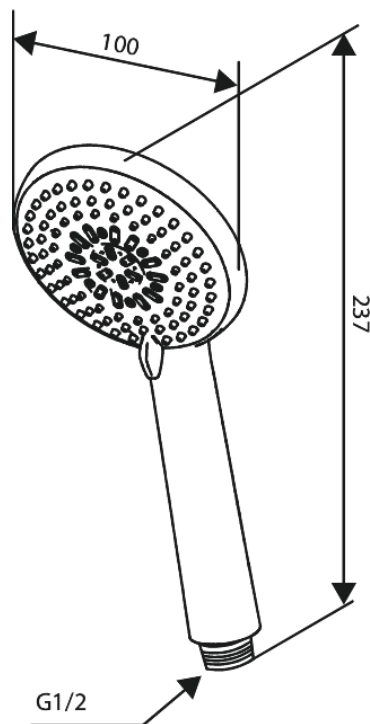

Omadused

Hals Interiors
Kivikülv 8, EE-12919 Tallinn

Tel.: 71 51 400 hals@hals.ee

Rohkem informatsiooni <https://damixa.ee>

damixa