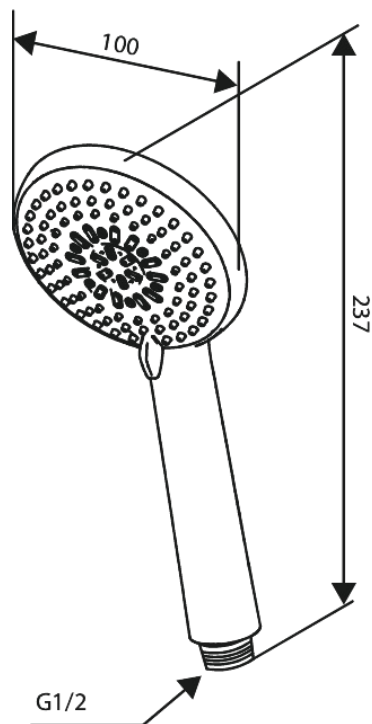

Omadused

Hals Interiors
Kivikülv 8, EE-12919 Tallinn

Tel.: 71 51 400 hals@hals.ee

Rohkem informatsiooni <https://damixa.ee>

damixa