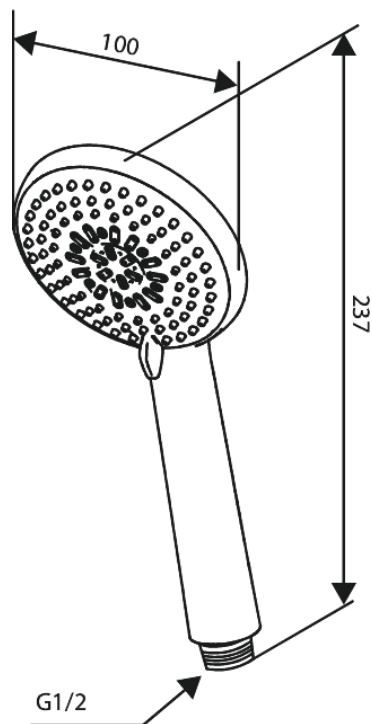

Core

Käsidušš Plus

Tootekood 593430000
Viimistlus Kroom
Seeria Core

EAN Nr.: 5708516838548

Standardomadused:

3 pihustusviisi

Omadused

Hals Interiors
Kivikülv 8, EE-12919 Tallinn