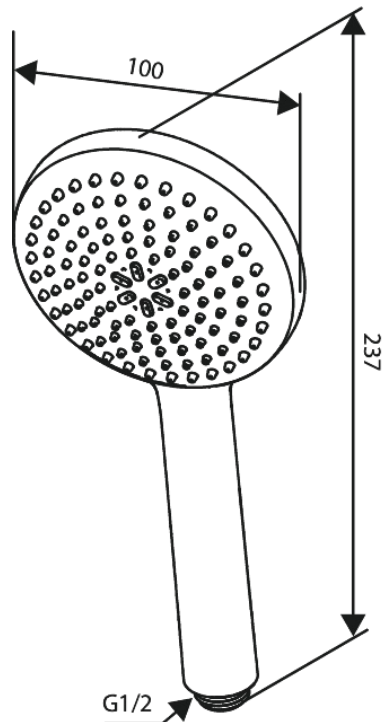

Hals Interiors
Kivikülv 8, EE-12919 Tallinn

Tel.: 71 51 400 hals@hals.ee

Rohkem informatsiooni <https://damixa.ee>

damixa