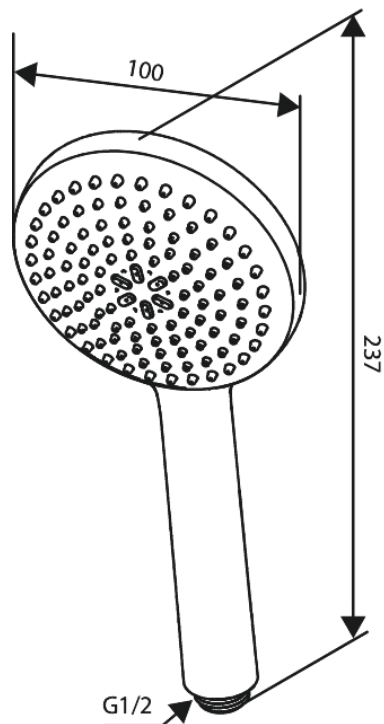

Core

Käsidušš

Tootekood 593410000
Viimistlus Kroom
Seeria Core

EAN Nr.: 5708516839828

Standardomadused:

Veekulu max.6 l/min
1 pihustusviis

Omadused

Hals Interiors
Kivikülv 8, EE-12919 Tallinn