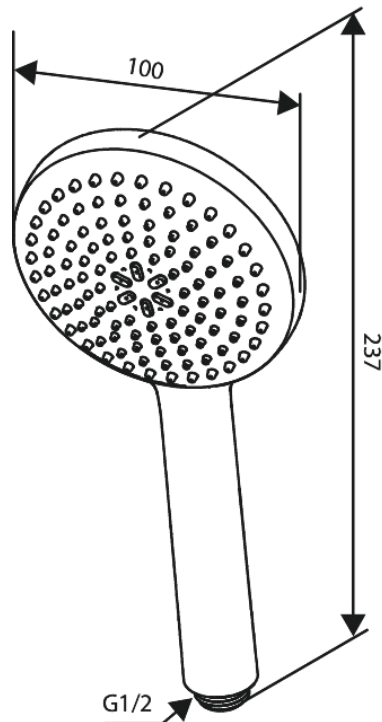

Core

Käsidušš

Tootekood 593410000
Viimistlus Kroom
Seeria Core

EAN Nr.: 5708516839828

Standardomadused:

Veekulu max.6 l/min
1 pihustusviis

Omadused

Hals Interiors
Kivikülv 8, EE-12919 Tallinn