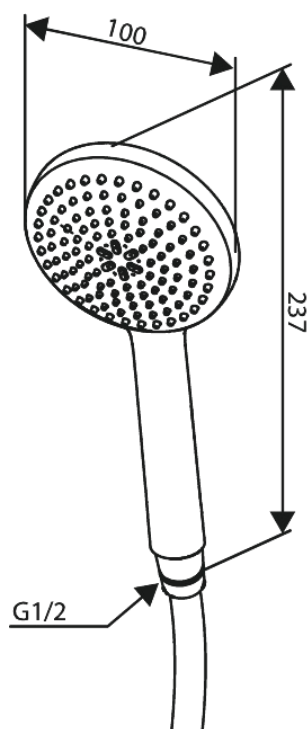

Omadused

Hals Interiors
Kivikülv 8, EE-12919 Tallinn

Tel.: 71 51 400 hals@hals.ee

Rohkem informatsiooni <https://damixa.ee>

damixa