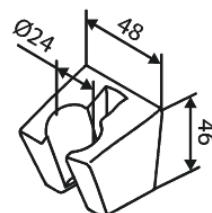

Omadused

Hals Interiors
Kivikülv 8, EE-12919 Tallinn

Tel.: 71 51 400 hals@hals.ee

Rohkem informatsiooni <https://damixa.ee>

damixa