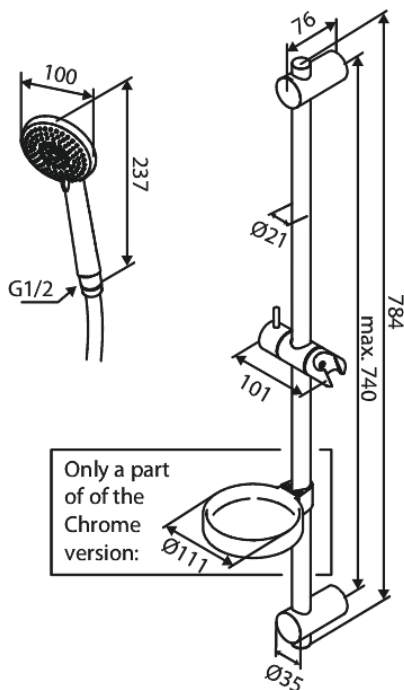

Omadused

Hals Interiors
Kivikülv 8, EE-12919 Tallinn

Tel.: 71 51 400 hals@hals.ee

Rohkem informatsiooni <https://damixa.ee>

damixa