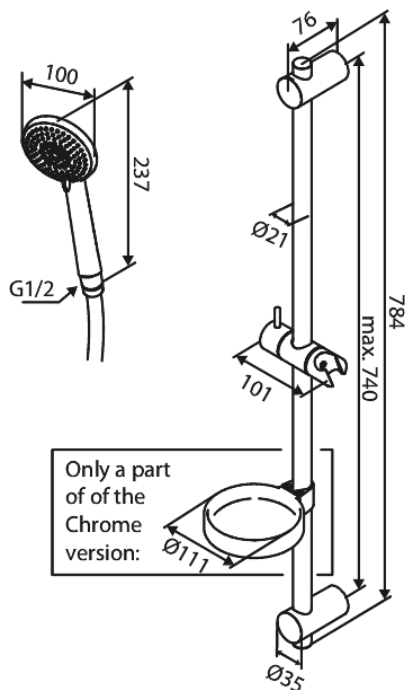

Omadused

Hals Interiors
Kivikülv 8, EE-12919 Tallinn

Tel.: 71 51 400 hals@hals.ee

Rohkem informatsiooni <https://damixa.ee>

damixa