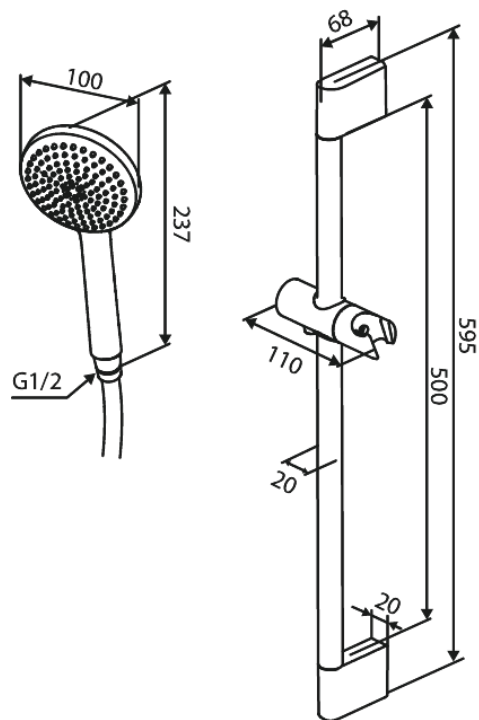

Core

Sixed shower set

Tootekood 593136100
Viimistlus Matt must
Seeria Core

EAN Nr.: 5708516838494

Standardomadused:

Kummiaeraator - lihtne puhastada
Veesäästu funktsioon Eco-Save
1 pihustusviis

Omadused

Hals Interiors
Kivikülv 8, EE-12919 Tallinn