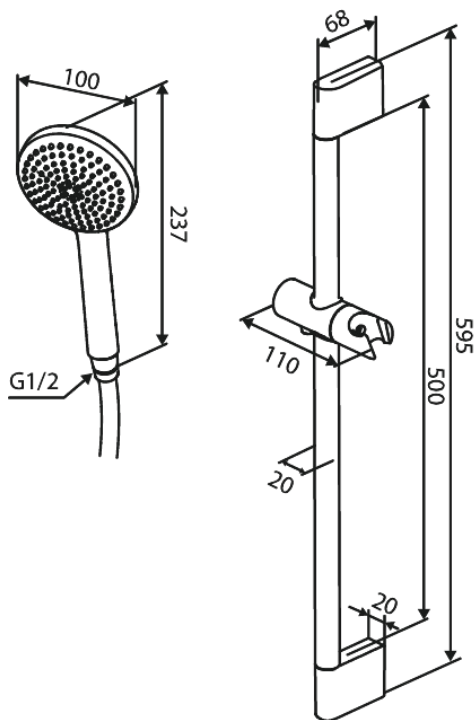

Omadused

Hals Interiors
Kivikülv 8, EE-12919 Tallinn

Tel.: 71 51 400 hals@hals.ee

Rohkem informatsiooni <https://damixa.ee>

damixa