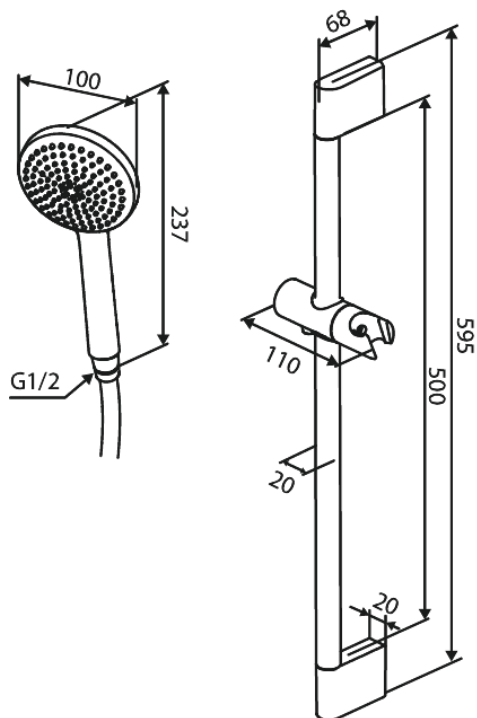

Core

Sixed shower set

Tootekood 593133000
Viimistlus Kroom
Seeria Core

EAN Nr.: 5708516838487

Standardomadused:

Kummiaeraator - lihtne puhastada
Veesäästu funktsioon Eco-Save
1 pihustusviis

Omadused

Hals Interiors
Kivikülv 8, EE-12919 Tallinn