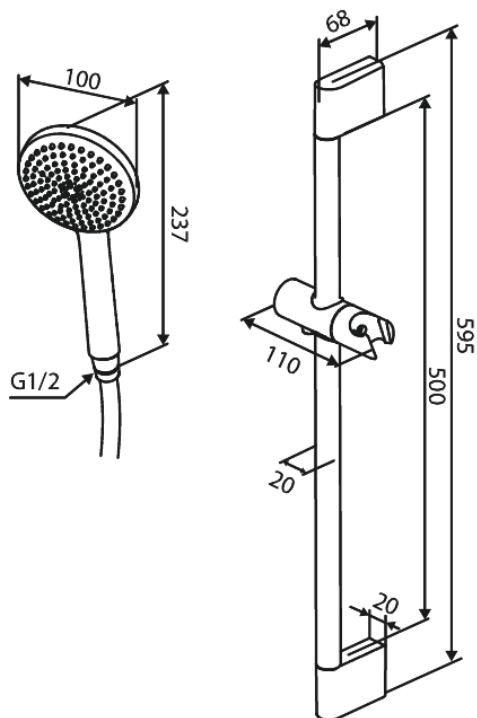

Core

Sixed shower set

Tootekood 593133000
Viimistlus Kroom
Seeria Core

EAN Nr.: 5708516838487

Standardomadused:

Kummaeraator - lihtne puhastada
Veesäästu funktsioon Eco-Save
1 pihustusviis

Omadused

Hals Interiors
Kivikülv 8, EE-12919 Tallinn