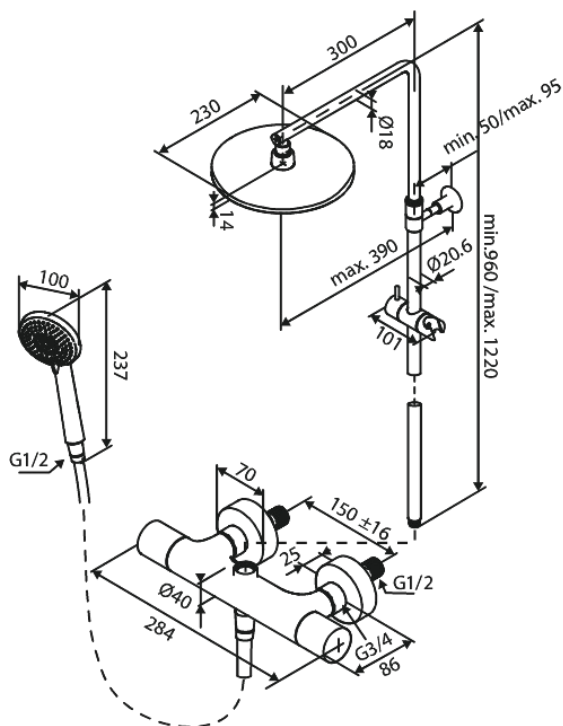

Omadused

Hals Interiors
Kivikülv 8, EE-12919 Tallinn

Tel.: 71 51 400 hals@hals.ee

Rohkem informatsiooni <https://damixa.ee>

damixa