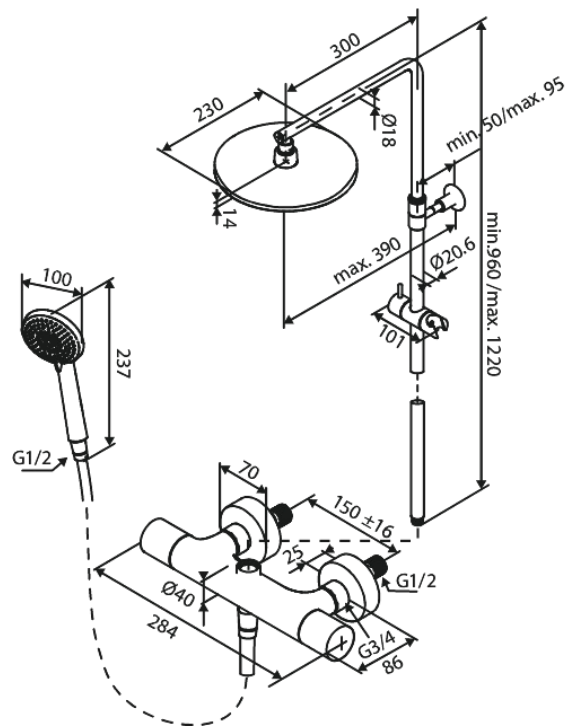

Omadused

Hals Interiors
Kivikülv 8, EE-12919 Tallinn

Tel.: 71 51 400 hals@hals.ee

Rohkem informatsiooni <https://damixa.ee>

damixa