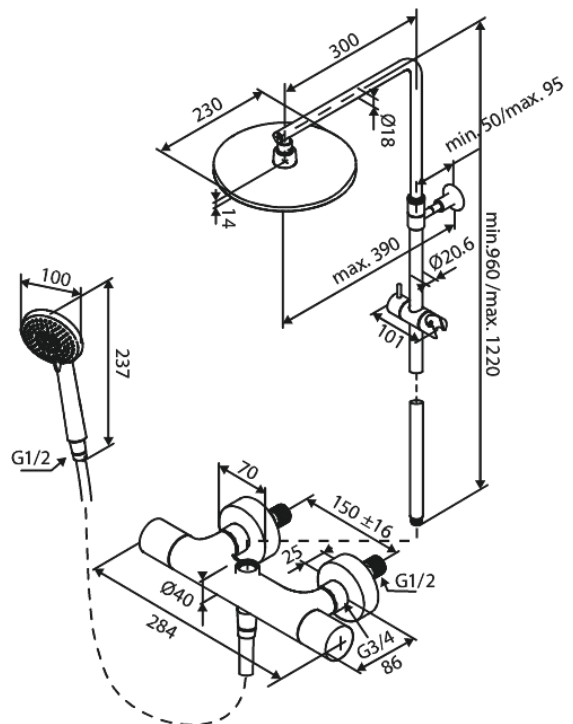

Omadused

Hals Interiors
Kivikülv 8, EE-12919 Tallinn

Tel.: 71 51 400 hals@hals.ee

Rohkem informatsiooni <https://damixa.ee>

damixa