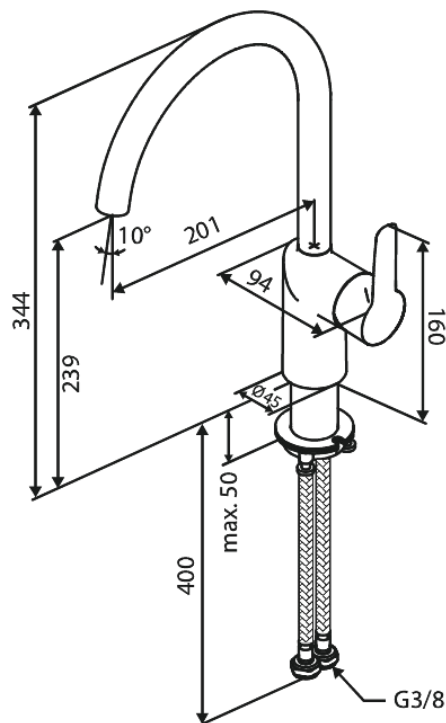

Omadused

Hals Interiors
Kivikülv 8, EE-12919 Tallinn

Tel.: 71 51 400 hals@hals.ee

Rohkem informatsiooni <https://damixa.ee>

damixa