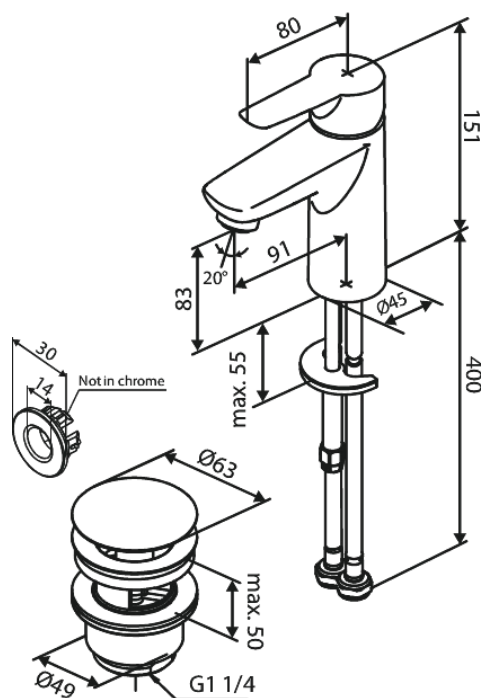

Core

Valamusegisti

Tootekood 598216100
Viimistlus Matt must
Seeria Core

EAN Nr.: 5708516838579

Standardomadused:

1 käepide
Keraamiline tööorgan
Klikk põhjaklapp
Veekulu max.5 l/min

Omadused

Hals Interiors
Kivikülv 8, EE-12919 Tallinn