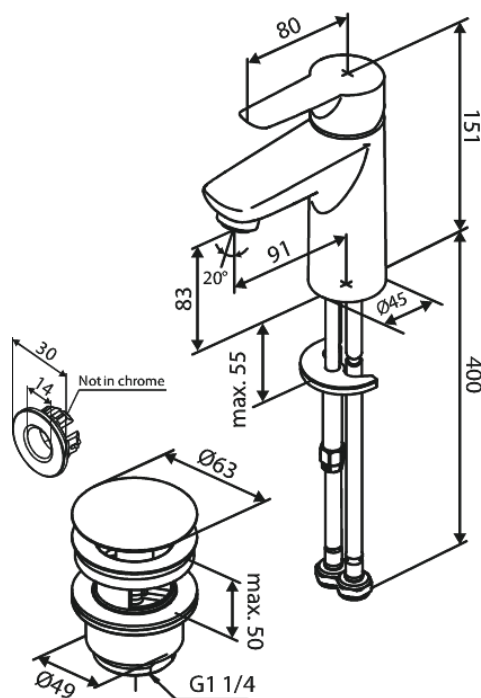

Core

Valamusegisti

Tootekood 598210000
Viimistlus Kroom
Seeria Core

EAN Nr.: 5708516838562

Standardomadused:

1 käepide
Keraamiline tööorgan
Klikk põhjaklapp
Veekulu max.5 l/min

Omadused

Hals Interiors
Kivikülv 8, EE-12919 Tallinn