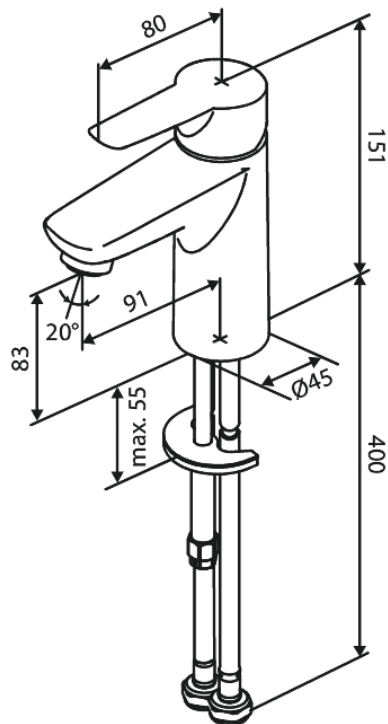

Core

Valamusegisti

Tootekood 590216100
Viimistlus Matt must
Seeria Core

EAN Nr.: 5708516837190

Standardomadused:

1 käepide
Keraamiline tööorgan
Veevoolu max.5 l/min

Omadused

Hals Interiors
Kivikülvi 8, EE-12919 Tallinn