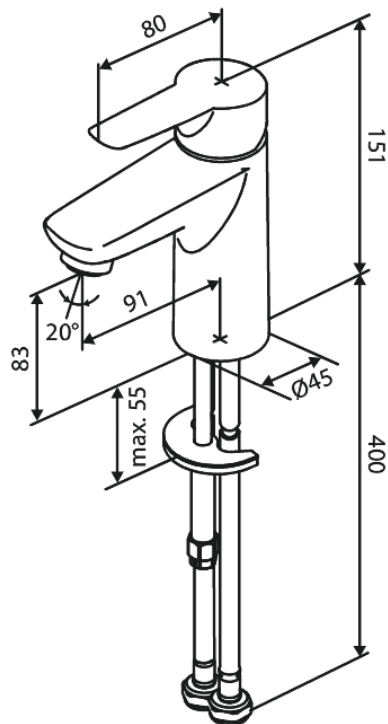

Omadused

Hals Interiors
Kivikülvi 8, EE-12919 Tallinn

Tel.: 71 51 400 hals@hals.ee

Rohkem informatsiooni <https://damixa.ee>

damixa