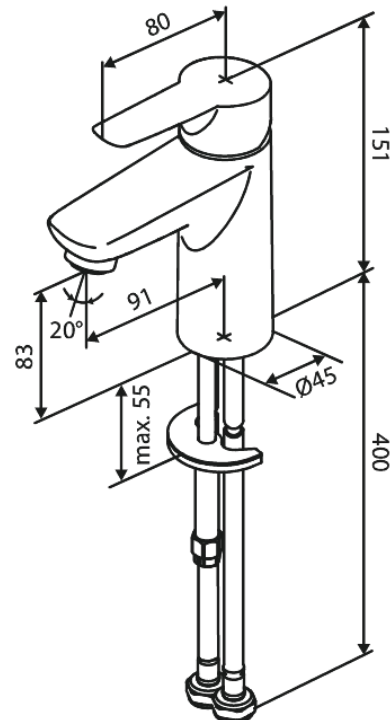

Core

Valamusegisti

Tootekood 590210000
Viimistlus Kroom
Seeria Core

EAN Nr.: 5708516837183

Standardomadused:

1 käepide
Keraamiline tööorgan
Veevool max.5 l/min

Omadused

Hals Interiors
Kivikülv 8, EE-12919 Tallinn