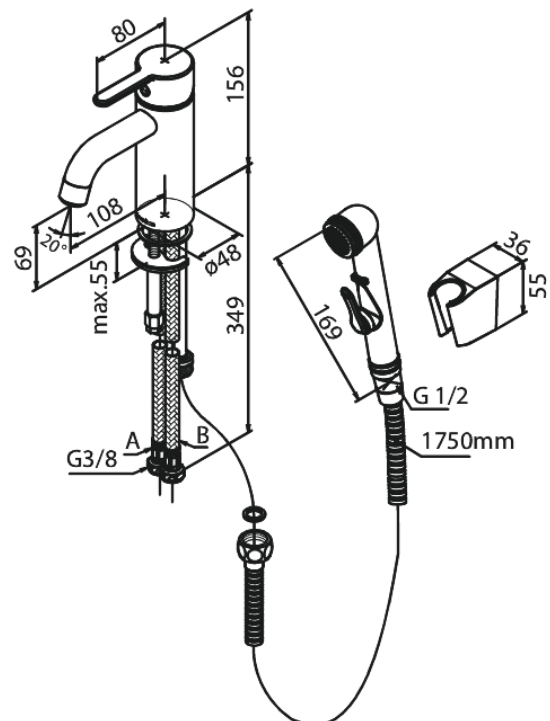

Hals Interiors
Kivikülv 8, EE-12919 Tallinn

Tel.: 71 51 400 hals@hals.ee

Rohkem informatsiooni <https://damixa.ee>

damixa