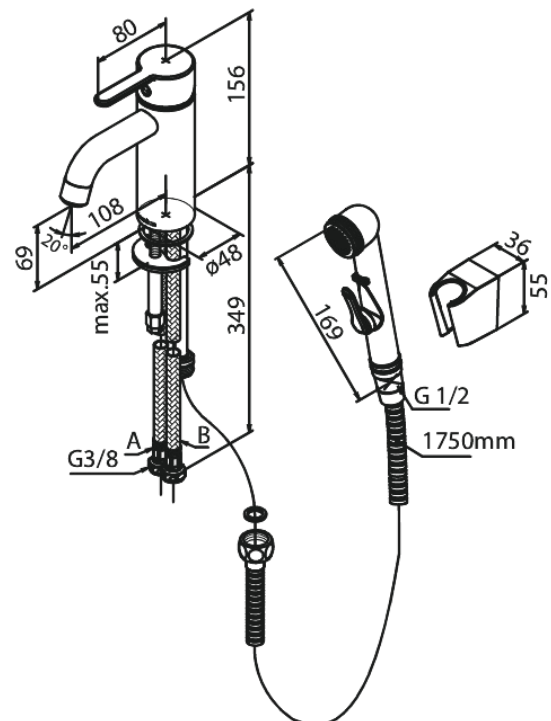

Hals Interiors
Kivikülv 8, EE-12919 Tallinn

Tel.: 71 51 400 hals@hals.ee

Rohkem informatsiooni <https://damixa.ee>

damixa