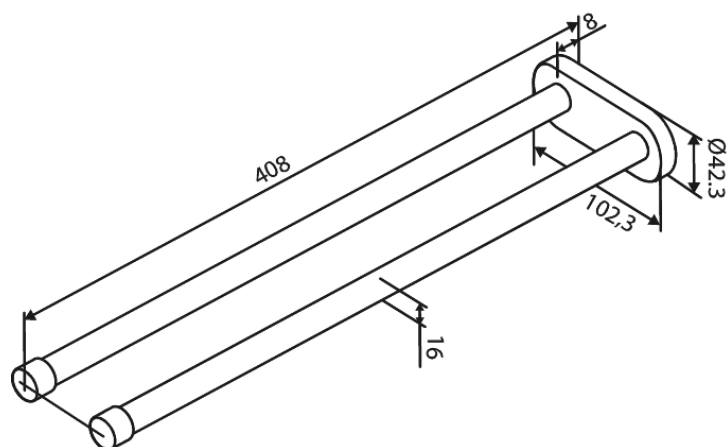

Tarvikud

TOWEL ROD DOUBLE 400 MM

Tootekood
Viimistlus
Seeria

483427900
Harjatud messing PVD
Tarvikud

EAN Nr.:

5708516839521

Hals Interiors
Kivikülv 8, EE-12919 Tallinn

Tel.: 71 51 400 hals@hals.ee