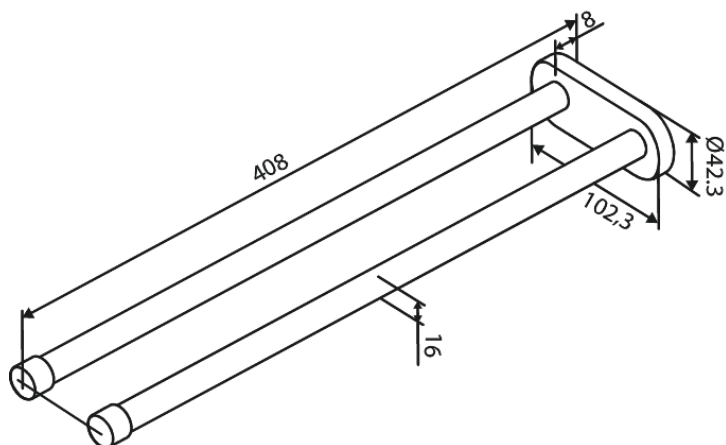

Tarvikud

TOWEL ROD DOUBLE 400 MM

Tootekood
Viimistlus
Seeria

483427700
Poleeritud messing PVD
Tarvikud

EAN Nr.:

5708516839514

Hals Interiors
Kivikülv 8, EE-12919 Tallinn

Tel.: 71 51 400 hals@hals.ee