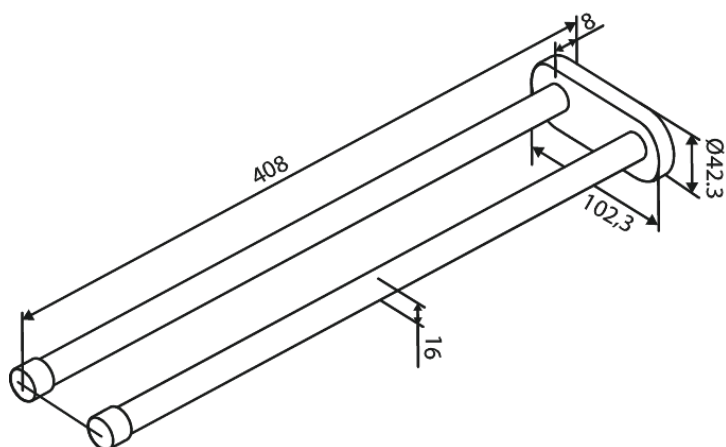

# TOWEL ROD DOUBLE 400 MM

**Tootekood** 483426100  
**Viimistlus** Matt must  
**Seeria** Tarvikud

**EAN Nr.:** 5708516839507

Hals Interiors  
Kivikülv 8, EE-12919 Tallinn

Tel.: 71 51 400 hals@hals.ee

Rohkem informatsiooni <https://damixa.ee>