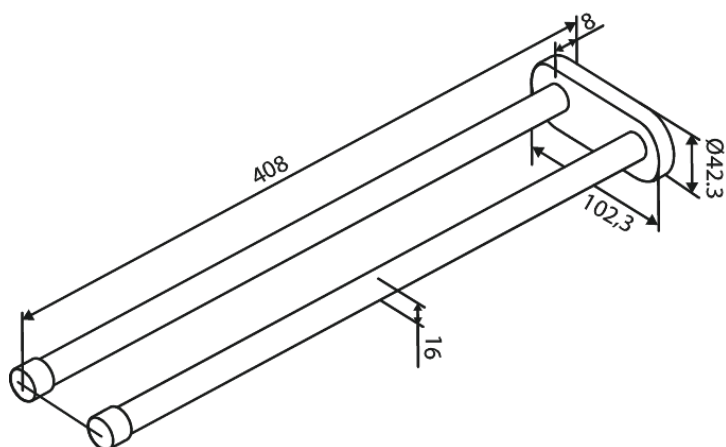

# TOWEL ROD DOUBLE 400 MM

**Tootekood** 483425500  
**Viimistlus** Harjatud grafiithall PVD  
**Seeria** Tarvikud

**EAN Nr.:** 5708516839491

Hals Interiors  
Kivikülv 8, EE-12919 Tallinn

Tel.: 71 51 400 hals@hals.ee