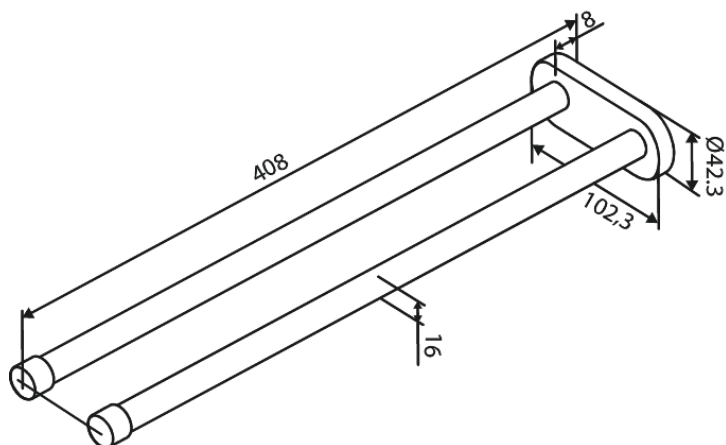

Tarvikud

TOWEL ROD DOUBLE 400 MM

Tootekood
Viimistlus
Seeria

483424600
Harjatud teras PVD
Tarvikud

EAN Nr.:

5708516839484

Hals Interiors
Kivikülv 8, EE-12919 Tallinn

Tel.: 71 51 400 hals@hals.ee