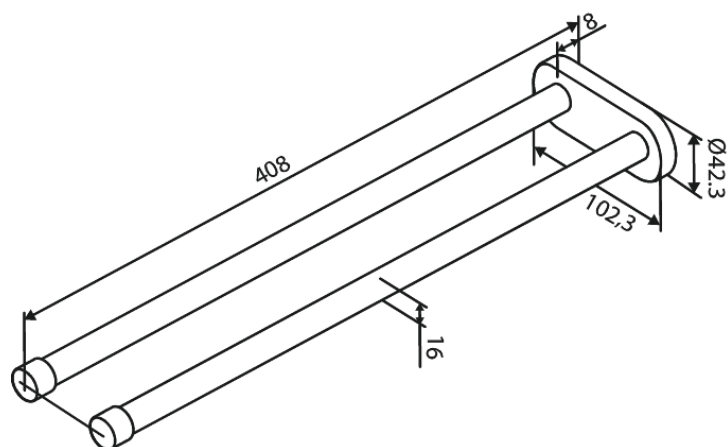

Tarvikud

TOWEL ROD DOUBLE 400 MM

Tootekood 483420000
Viimistlus Kroom
Seeria Tarvikud

EAN Nr.: 5708516839477

Hals Interiors
Kivikülv 8, EE-12919 Tallinn

Tel.: 71 51 400 hals@hals.ee

Rohkem informatsiooni <https://damixa.ee>