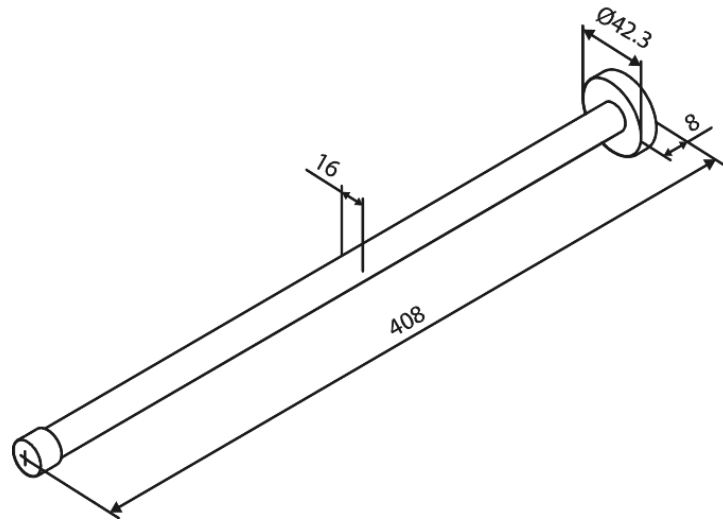

Tarvikud

TOWEL ROD SINGLE 400 MM

Tootekood 483414600
Viimistlus Harjatud teras PVD
Seeria Tarvikud

EAN Nr.: 5708516839415

Hals Interiors
Kivikülv 8, EE-12919 Tallinn

Tel.: 71 51 400 hals@hals.ee

Rohkem informatsiooni <https://damixa.ee>