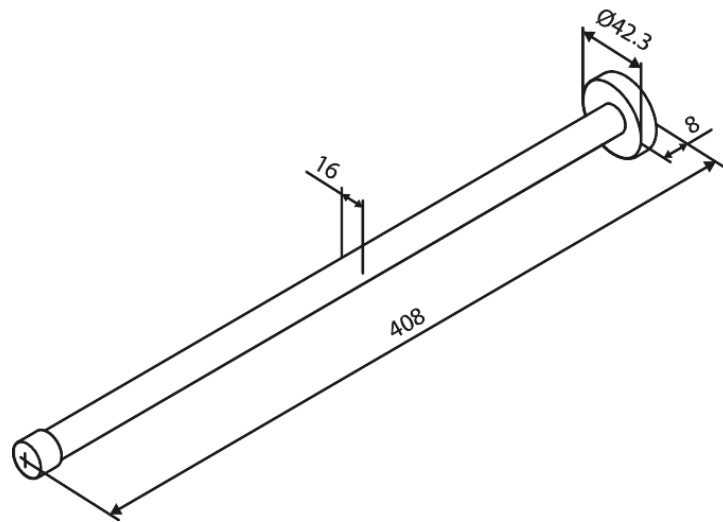

Tarvikud

TOWEL ROD SINGLE 400 MM

Tootekood 483410000
Viimistlus Kroom
Seeria Tarvikud

EAN Nr.: 5708516839408

Hals Interiors
Kivikülv 8, EE-12919 Tallinn

Tel.: 71 51 400 hals@hals.ee

Rohkem informatsiooni <https://damixa.ee>