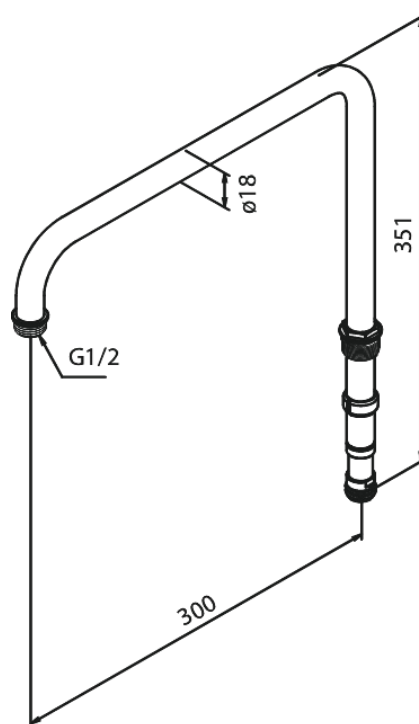

Dušikomplekti tarvikud

Peaduši toru

Tootekood

766206100

EAN Nr.:

5708516838302

Viimistlus

Matt must

Seeria

Dušikomplekti tarvikud

Hals Interiors

Kivikülv 8, EE-12919 Tallinn

Tel.: 71 51 400 hals@hals.ee

Rohkem informatsiooni <https://damixa.ee>

damixa