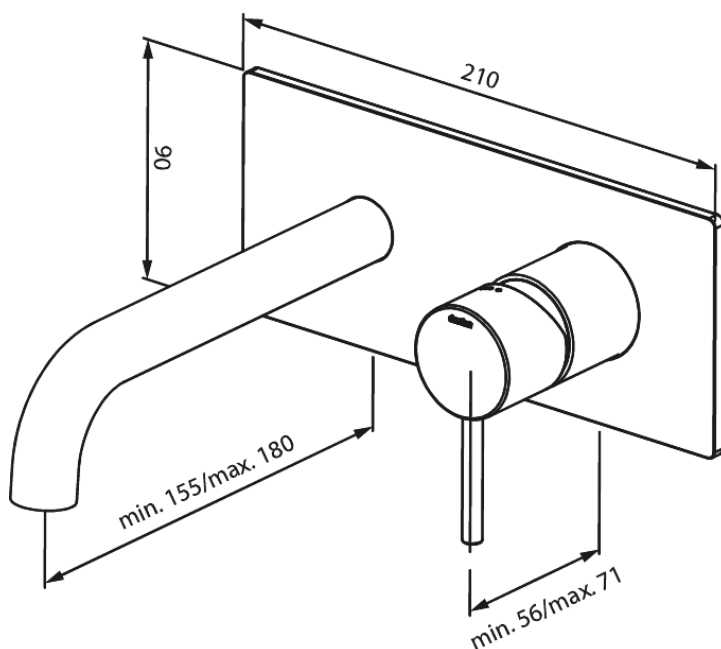

Omadused

Hals Interiors
Kivikülv 8, EE-12919 Tallinn

Tel.: 71 51 400 hals@hals.ee

Rohkem informatsiooni <https://damixa.ee>

damixa