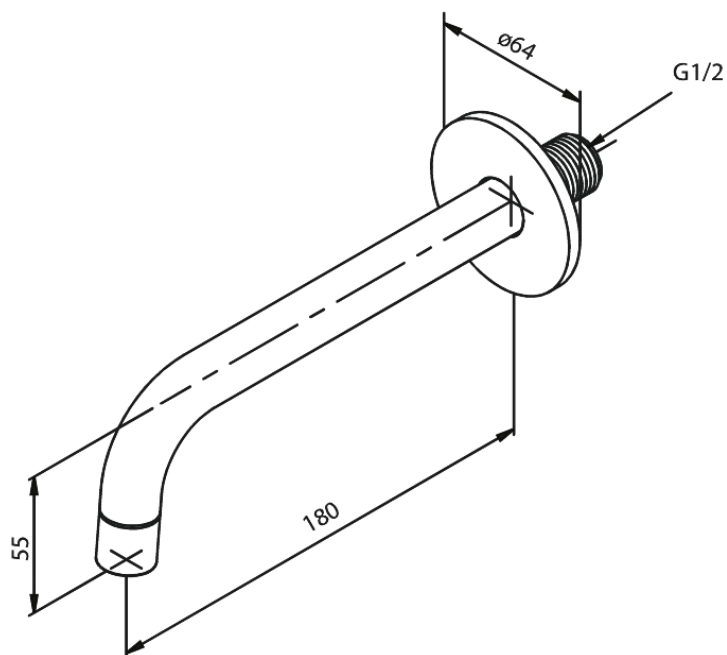

Süvistatud

Vanni jookstoru 180mm

Tootekood 484837900
Viimistlus Harjatud messing PVD
Seeria Süvistatud

EAN Nr.: 5708516838173

Hals Interiors
Kivikülvil 8, EE-12919 Tallinn

Tel.: 71 51 400 hals@hals.ee

Rohkem informatsiooni <https://damixa.ee>