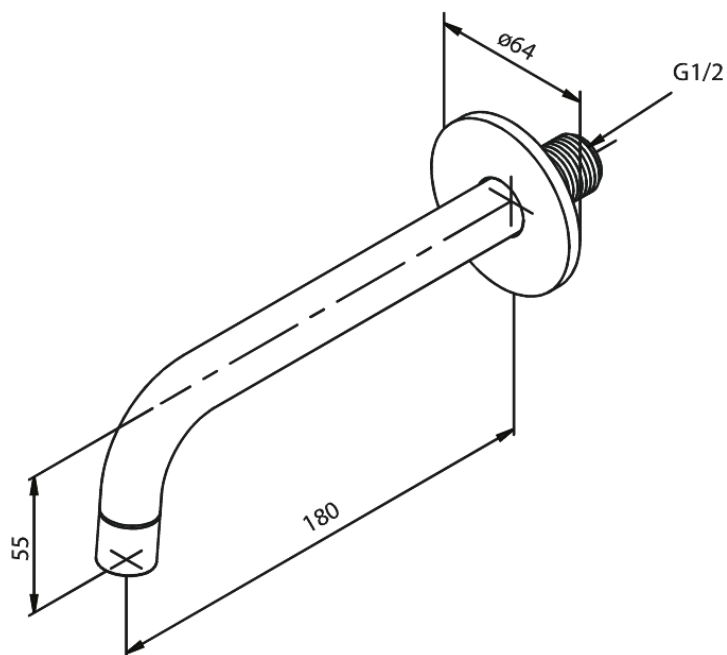

Süvistatud

Vanni jookstoru 180mm

Tootekood 484837700
Viimistlus Poleeritud messing PVD
Seeria Süvistatud

EAN Nr.: 5708516838166

Hals Interiors
Kivikülv 8, EE-12919 Tallinn

Tel.: 71 51 400 hals@hals.ee

Rohkem informatsiooni <https://damixa.ee>