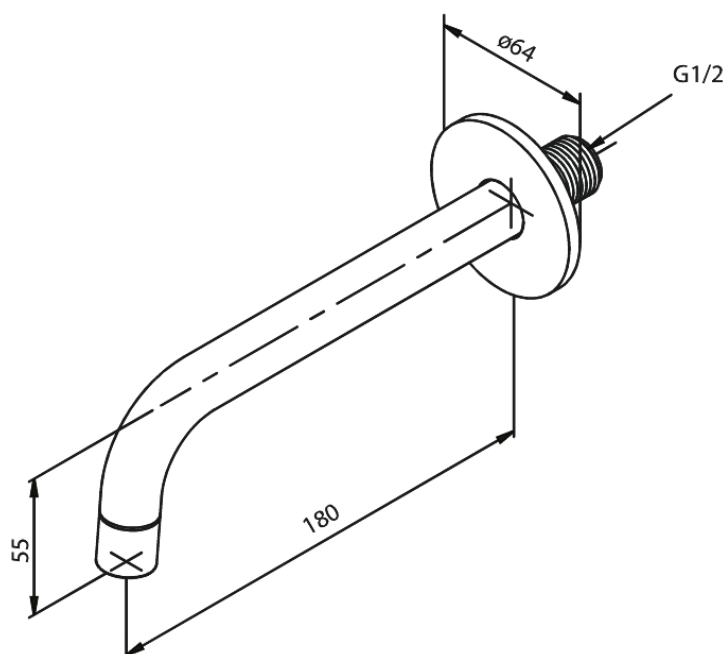

Süvistatud

Vanni jookstoru 180mm

Tootekood 484834600
Viimistlus Harjatud teras PVD
Seeria Süvistatud

EAN Nr.: 5708516838142

Hals Interiors
Kivikülv 8, EE-12919 Tallinn

Tel.: 71 51 400 hals@hals.ee

Rohkem informatsiooni <https://damixa.ee>