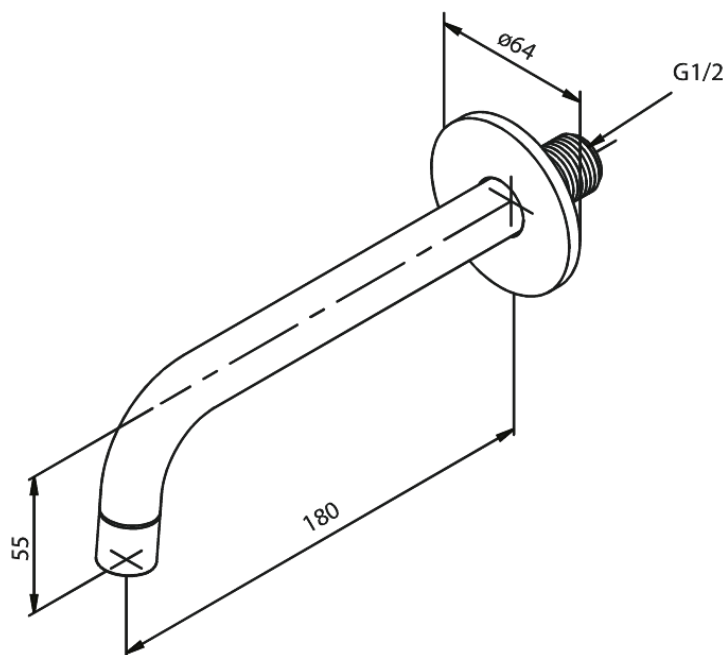

Süvistatud

Vanni jookstoru 180mm

Tootekood 484834600
Viimistlus Harjatud teras PVD
Seeria Süvistatud

EAN Nr.: 5708516838142

Hals Interiors
Kivikülv 8, EE-12919 Tallinn

Tel.: 71 51 400 hals@hals.ee

Rohkem informatsiooni <https://damixa.ee>