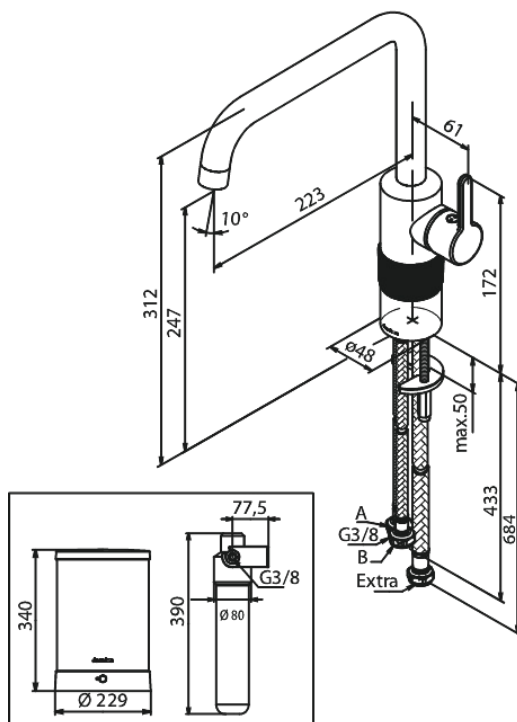

Hals Interiors
Kivikülv 8, EE-12919 Tallinn

Tel.: 71 51 400 hals@hals.ee

Rohkem informatsiooni <https://damixa.ee>

damixa