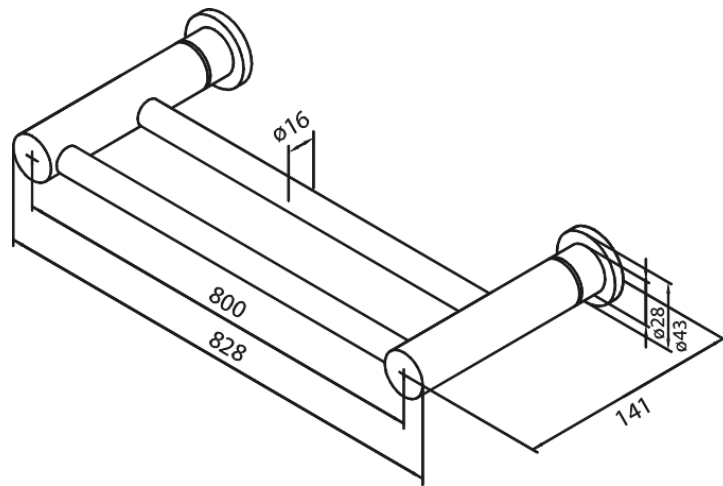

Tarvikud

KAHENE RÄTIKUPUU

Tootekood 483155500
Viimistlus Harjatud grafiithall PVD
Seeria Tarvikud

EAN Nr.: 5708516837732

Standardomadused:

Saab lühendada

Hals Interiors
Kivikülv 8, EE-12919 Tallinn

Tel.: 71 51 400 hals@hals.ee